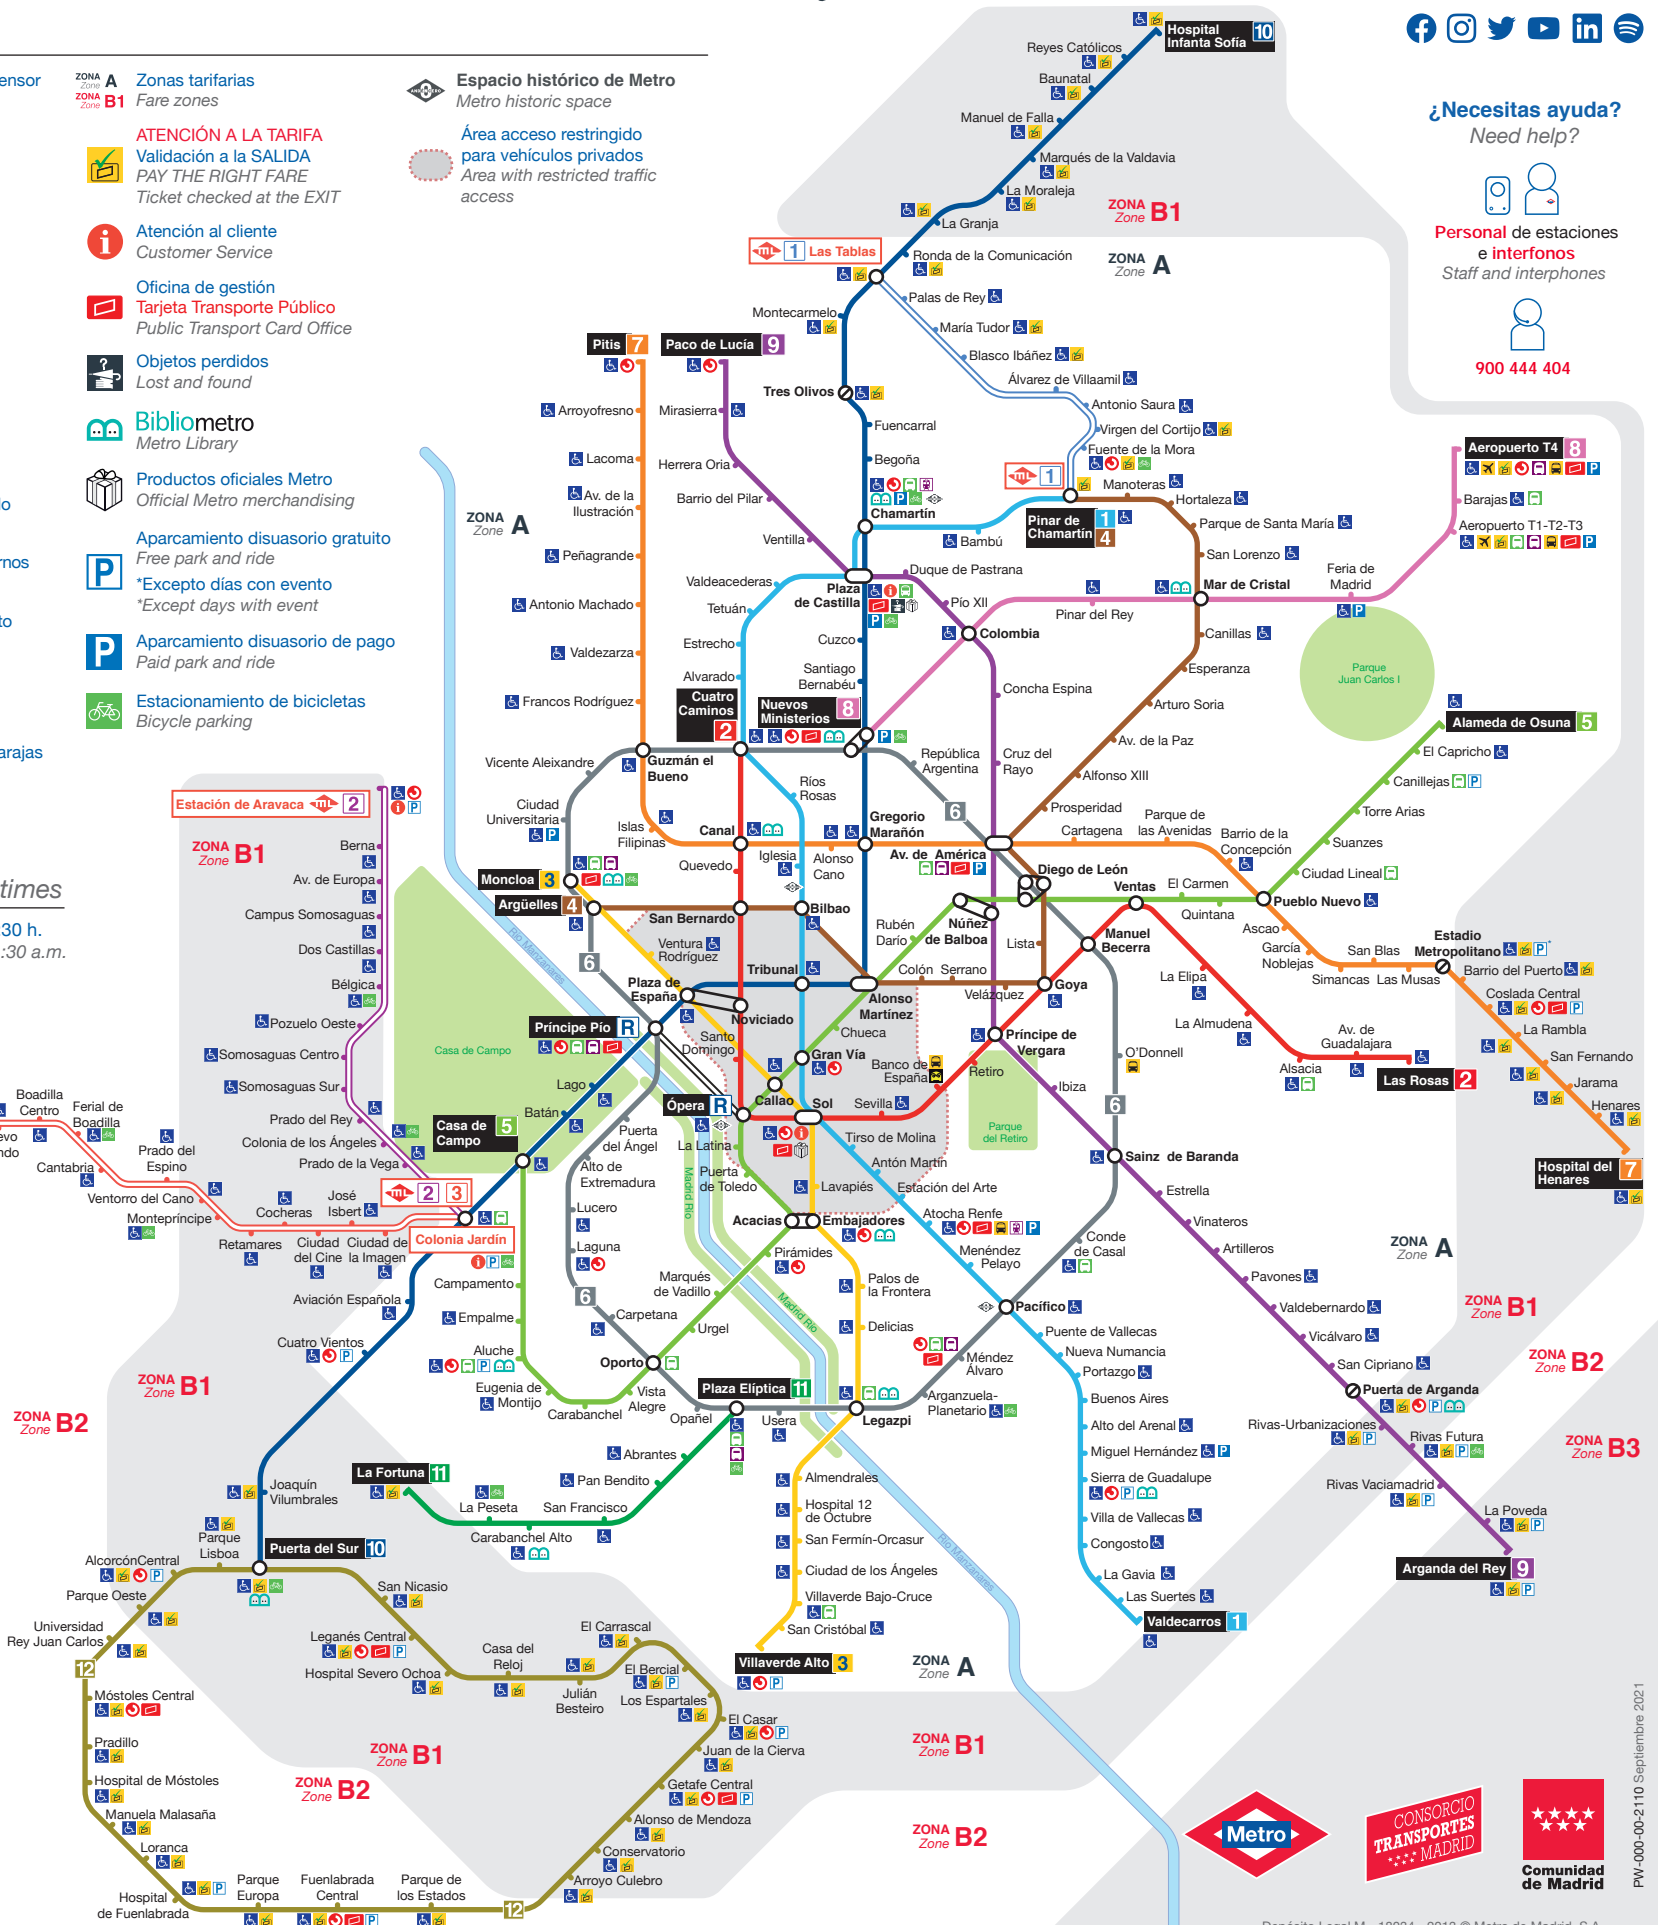

Cambio de tren
Change of trains

Oficina de gestión
Tarjeta Transporte Público
Public Transport Card Office

Metro Ligero
Light Rail

Objetos perdidos
Lost and found

Cercanías
Suburban railway

Bibliometro
Metro Library

Autobuses interurbanos
Suburban buses

Productos oficiales Metro
Official Metro merchandising

Autobuses largo recorrido
Interegional bus station

Aparcamiento disuasorio gratuito
Free park and ride
*Excepto días con evento
*Except days with event

Terminal autobuses nocturnos
Night bus line terminal

Aparcamiento disuasorio de pago
Paid park and ride

Autobús expés aeropuerto
Airport express bus

Estacionamiento de bicicletas
Bicycle parking

Estación de tren
Railway station

Aeropuerto / Airport
Adolfo Suárez Madrid-Barajas

¿Necesitas ayuda?
Need help?

Personal de estaciones
e interfonos
Staff and interphones

900 444 404

HORARIO Opening times

Todos los días de 06:00 a 01:30 h.
Every day from 6:00 a.m. to 1:30 a.m.

- **1** Pinar de Chamartín
  Valdecarros
- **2** Las Rosas
  Cuatro Caminos
- **3** Villaverde Alto
  Moncloa
- **4** Argüelles
  Pinar de Chamartín
- **5** Alameda de Osuna
  Casa de Campo
- **6** Circular
- **7** Hospital del Henares
  Pitis
- **8** Nuevos Ministerios
  Aeropuerto T4
- **9** Paco de Lucía
  Arganda del Rey
- **10** Hospital Infanta Sofía
  Puerta del Sur
- **11** Plaza Elíptica
  La Fortuna
- **12** MetroSur
- **R** Ópera
  Príncipe Pío

- **1** Pinar de Chamartín
  Las Tablas
- **2** Colonia Jardín
  Estación de Aravaca
- **3** Colonia Jardín
  Puerta de Boadilla

Depósito Legal M - 18034 - 2013 © Metro de Madrid, S.A.

PW-000-00-2110 Septiembre 2021